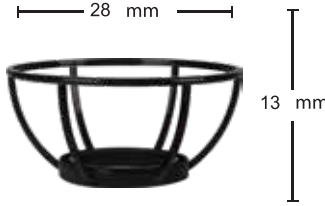

شبكة ٢٥ سم
AB 25