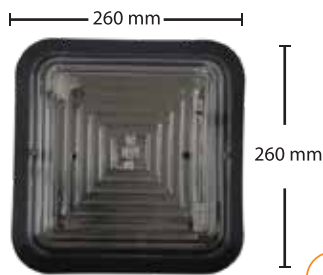

SARA 101 أبيض LS1012

SARA 101 أسود LS1011

إضاءة
LIGHTING

Available Colors

الألوان المتوفرة

- Cover made out of transparent polystyrene material.
- Base made out of ABS.
- High scratch resistance.
- Power saving lamps - E27.
- مصنع من خامات هندسية.
- ضد التجريح.
- لمبات موفره للطاقه E27.